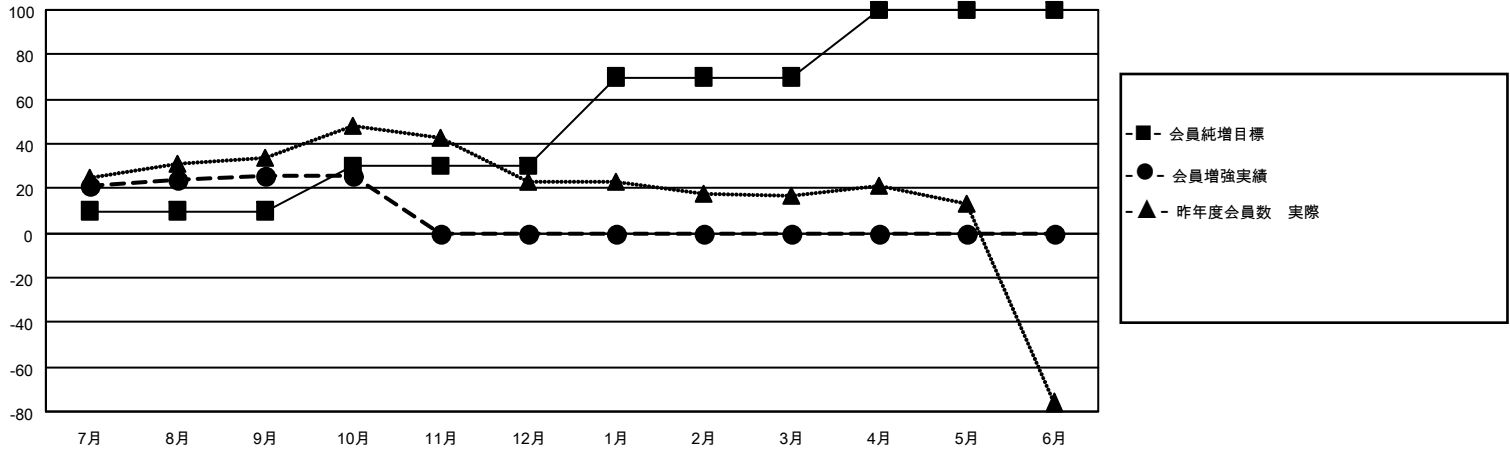

MONTHLY MEMBERSHIP PROGRESS REPORT

地域 JAPAN

District 335 D

Results as of: 10/31/2021

クラブ			
結果：2021-2022			
四半期	新クラブ目標	新クラブ	解散クラブ
7月/8月/9月	0	0	1
10月/11月/12月	0	0	0
1月/2月/3月	1	0	0
4月/5月/6月	0	0	0

名			
結果：2021-2022			
四半期	会員純増目標	会員増強実績	退会者(転籍を含む)実際
7月/8月/9月	10	40	13
10月/11月/12月	20	4	4
1月/2月/3月	40	0	0
4月/5月/6月	30	0	0

新クラブ目標及び実績累計

会員目標及び実績累計

解散クラブ: 1	25 CLUBS OF 58 一名以上の新会 員を登録	男女別	
退会者		男性	1,404 (79.46%)
物故会員	4	女性	363 (20.54%)
クラブ解散	0	NON BINARY	0 (0.00%)
その他	13	PREFER NOT TO ANSWER	0 (0.00%)
合計	17	世帯主/家族会員合計	442
	会員累計データを見るには、ここをクリック	国際会費半額の家族会員	239