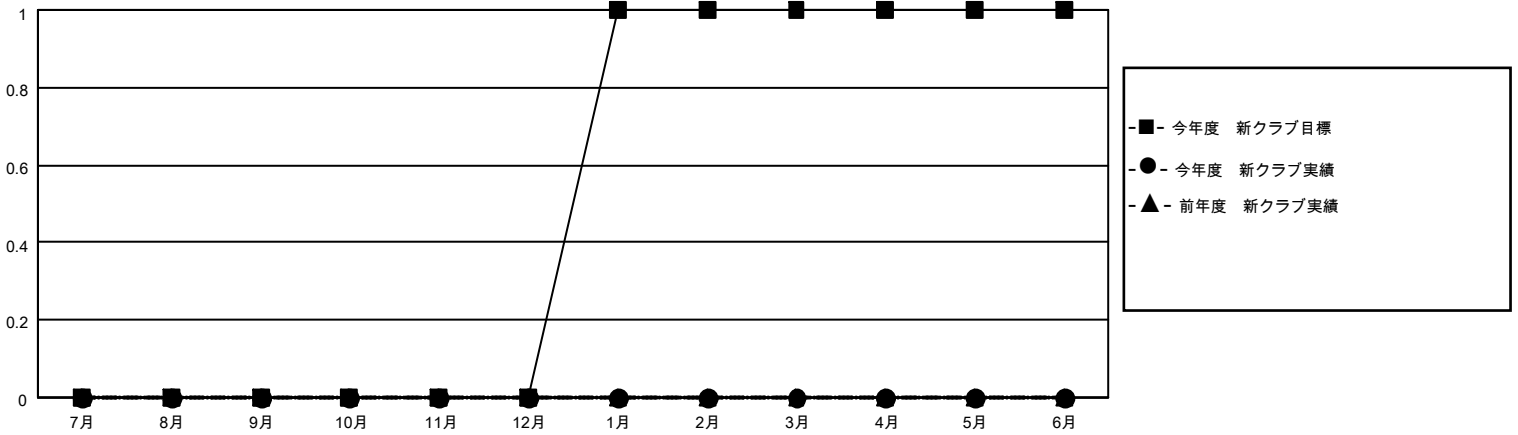

MONTHLY MEMBERSHIP PROGRESS REPORT

地域 JAPAN

District 335 D

Results as of: 10/31/2021

クラブ			
結果：2021-2022			
四半期	新クラブ目標	新クラブ	解散クラブ
7月/8月/9月	0	0	1
10月/11月/12月	0	0	0
1月/2月/3月	1	0	0
4月/5月/6月	0	0	0

名			
結果：2021-2022			
四半期	会員純増目標	会員増強実績	退会者(転籍を含む)実際
7月/8月/9月	10	40	13
10月/11月/12月	20	4	4
1月/2月/3月	40	0	0
4月/5月/6月	30	0	0

新クラブ目標及び実績累計